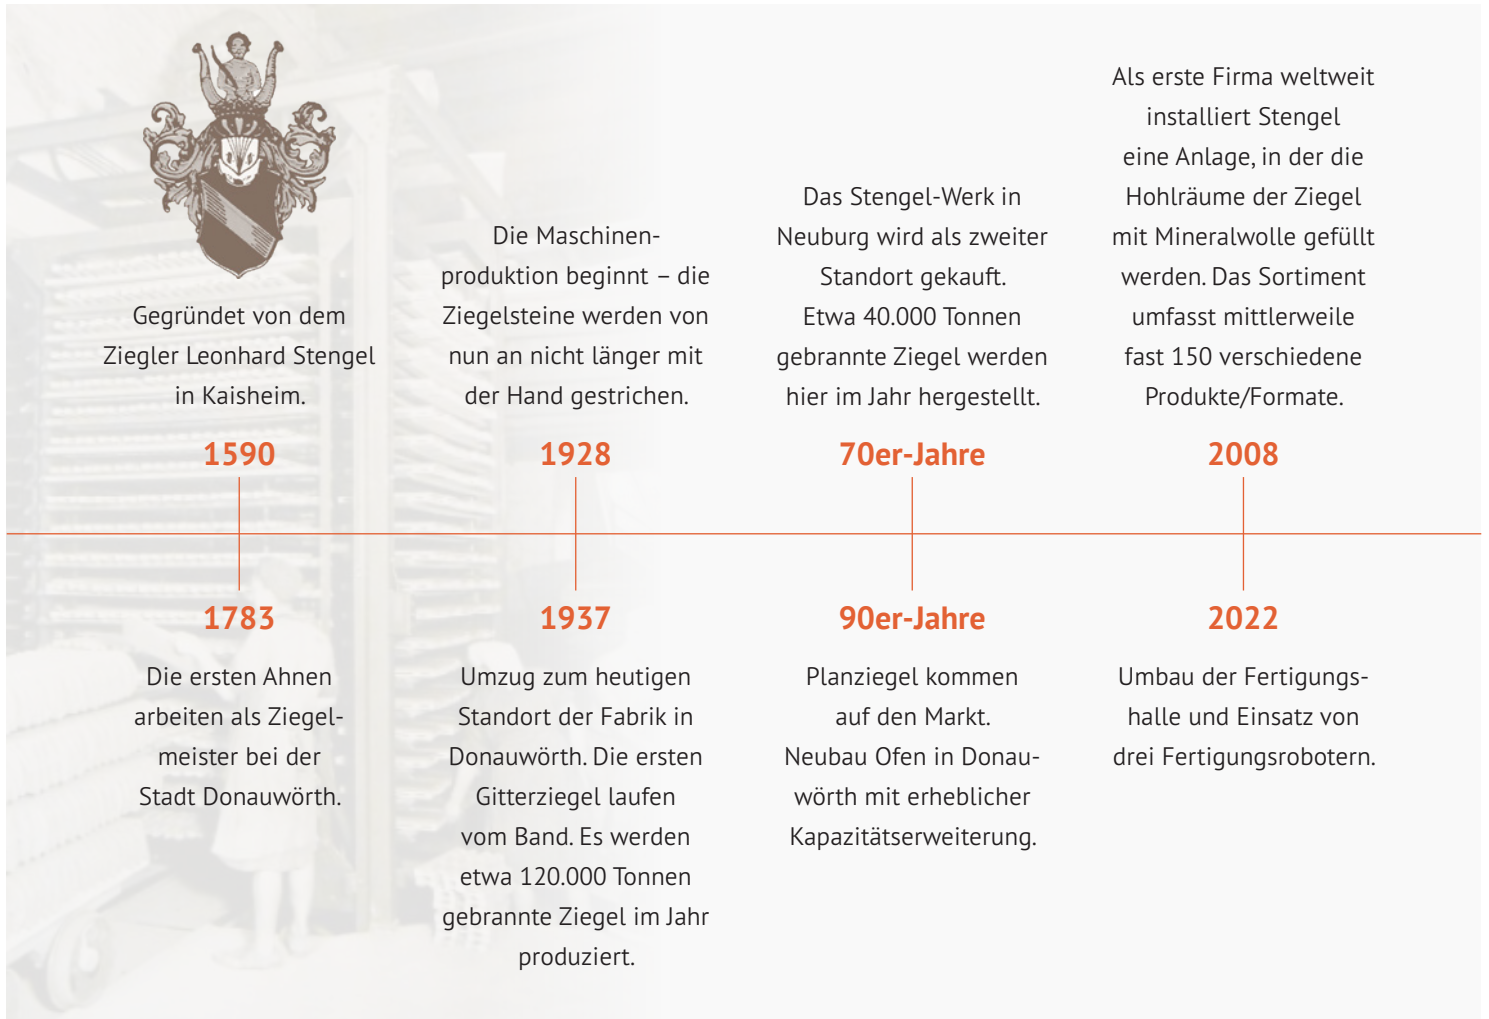

# Willkommen im Ziegelwerk Stengel,

schon seit über 400 Jahren besteht unser Ziegelwerk in Donauwörth und liefert eines der ältesten Baumaterialien der Menschheit. Die lange Firmengeschichte, auf die wir zurückblicken dürfen, macht uns nicht nur zu einem der ältesten Familienunternehmen Bayerns, sondern auch zu einem der erfahrensten Hersteller in unserer Branche. Von Generation zu Generation wird nicht nur das Wissen über Qualitätsziegel weitergereicht, sondern auch unser besonderer Bezug zur Region und die Liebe und Leidenschaft für den Heimatziegel.

## Ein Familienunternehmen in der 17. Generation

Unsere lange Leidenschaft für Bauwerke aus Ziegeln lässt sich bis zu Vorfahren im Mittelalter zurückverfolgen. Dank der Arbeit mit einer Ressource, die über 7000 Jahre alt ist und bis heute nicht an Bedeutung verloren hat, wird der Name Stengel auch in der Zukunft für Steine stehen, die Ihr Zuhause bedeuten.