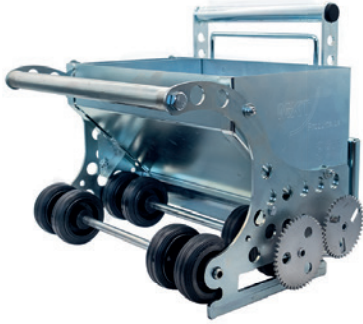

### Mörtelwalze ZPD (Deckeln)

Zum gleichmäßigen Auftrag von Dünnbettmörtel auf das Mauerwerk.

In 5 Wandstärken erhältlich.