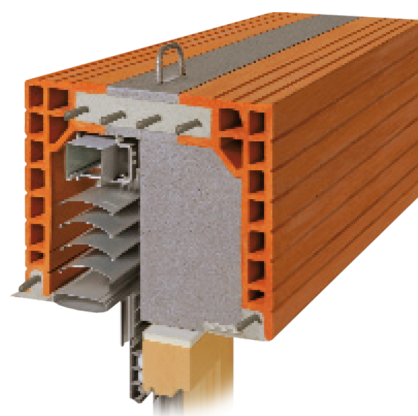

Jalousiekasten 30,0 cm

Všeobecné údaje

Číslo výrobku	212
Hmotnost	73,0 kg

Spotřeba materiálu

Tloušťka zdiva	30 cm
----------------	-------

Šířka	300 mm
Výška	315 mm