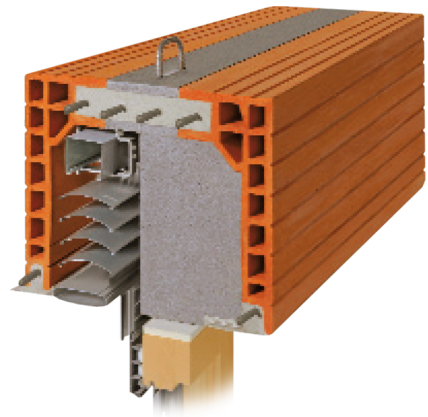

Jalousiekasten 36,5 cm

Všeobecné údaje

Číslo výrobku	213
Hmotnost	75,0 kg

Spotřeba materiálu

Tloušťka zdiva	36,5 cm
----------------	---------

Šířka	365 mm
Výška	315 mm