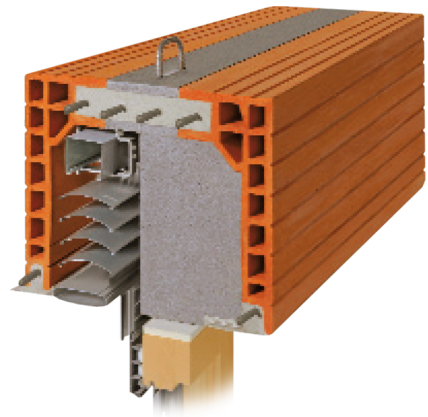

Jalousiekasten 49,0 cm

Všeobecné údaje

Číslo výrobku	215
Hmotnost	85,0 kg

Spotřeba materiálu

Tloušťka zdiva	49 cm
----------------	-------

Šířka	490 mm
Výška	315 mm