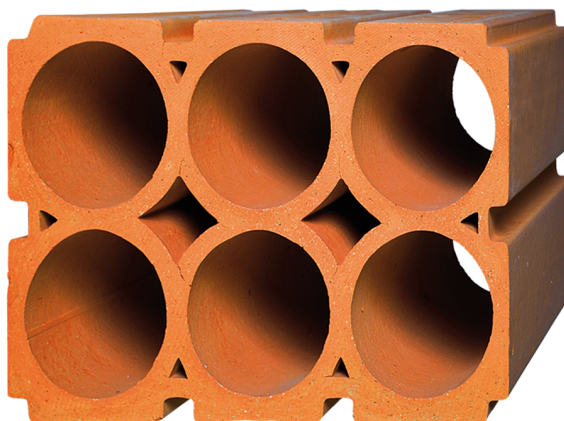

CADUS-L6

Všeobecné údaje

Číslo výrobku	590
Hmotnost	16,0 kg
Počet cihel na paletě	60 ks/paleta

Spotřeba materiálu

Tloušťka zdiva	36,5 cm
----------------	---------

Délka	240 mm
Šířka	365 mm
Výška	249 mm