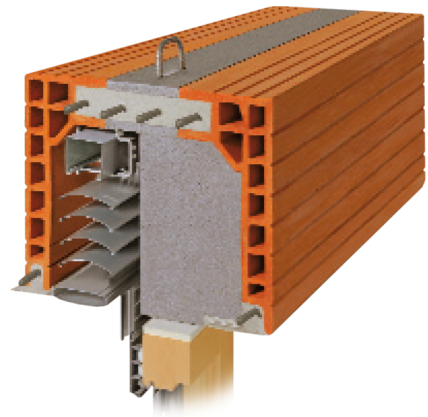

## Jalousiekasten 42,5 cm

### Generale

Numero articolo	214
Peso	79,0 kg

### Consumo materiale

Spessore	42,5 cm
----------	---------

Larghezza	425 mm
Altezza	315 mm