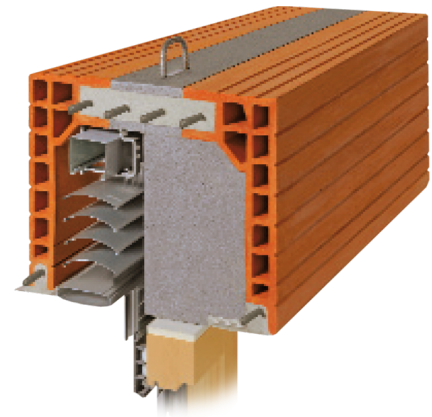

Jalousiekasten 36,5 cm

Informacje ogólne

Numer artykułu	213
Masa	75,0 kg

Zapotrzebowanie materiału

Grubość ściany	36,5 cm
----------------	---------

Szerokość	365 mm
Wysokość	315 mm