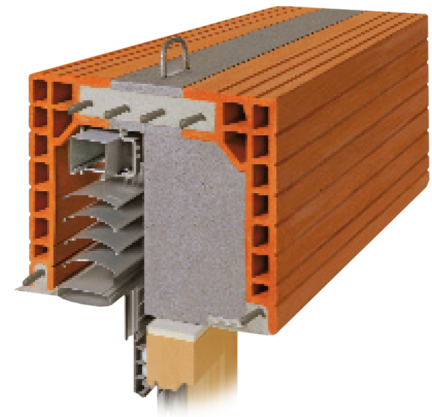

## Jalousiekasten 42,5 cm

### Informacje ogólne

Numer artykułu	214
Masa	79,0 kg

### Zapotrzebowanie materiału

Grubość ściany	42,5 cm
----------------	---------

Szerokość	425 mm
Wysokość	315 mm