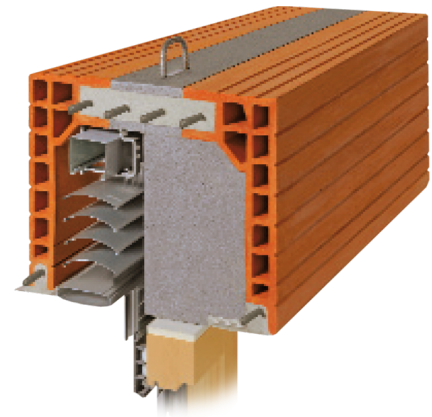

## Jalousiekasten 49,0 cm

### Informacje ogólne

Numer artykułu	215
Masa	85,0 kg

### Zapotrzebowanie materiału

Grubość ściany	49 cm
----------------	-------

Szerokość	490 mm
Wysokość	315 mm