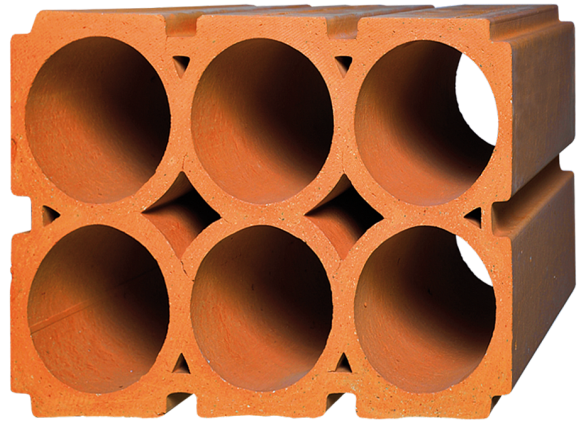

CADUS-L6

Informacje ogólne

Numer artykułu	590
Masa	16,0 kg
Pakowanie	60 ks/paleta

Zapotrzebowanie materiału

Grubość ściany	36,5 cm
----------------	---------

Długość	240 mm
Szerokość	365 mm
Wysokość	249 mm