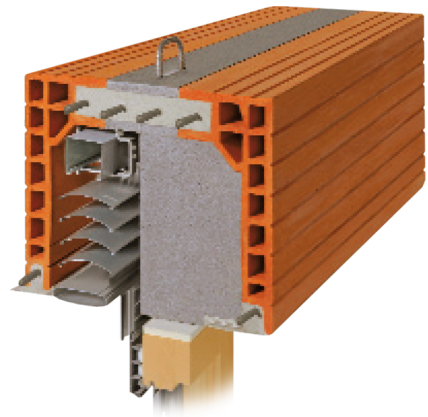

Jalousiekasten 30,0 cm

Allgemein

Artikel-Nr.	212
Gewicht	73,0 kg

Materialverbrauch

Wandstärke	30 cm
------------	-------

Breite	300 mm
Höhe	315 mm