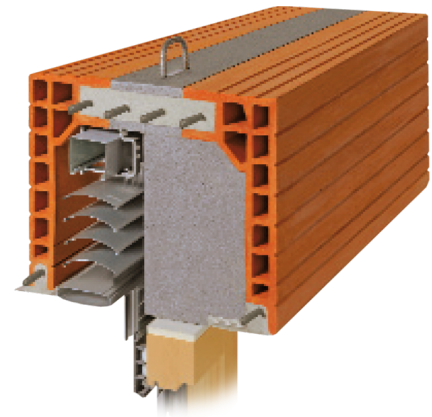

## Jalousiekasten 36,5 cm

### Allgemein

Artikel-Nr.	213
Gewicht	75,0 kg

### Materialverbrauch

Wandstärke	36,5 cm
------------	---------

Breite	365 mm
Höhe	315 mm