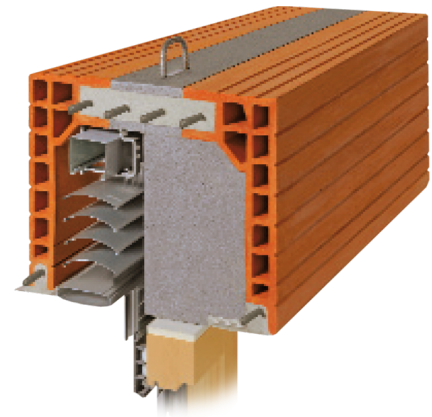

Jalousiekasten 42,5 cm

Allgemein

Artikel-Nr.	214
Gewicht	79,0 kg

Materialverbrauch

Wandstärke	42,5 cm
------------	---------

Breite	425 mm
Höhe	315 mm