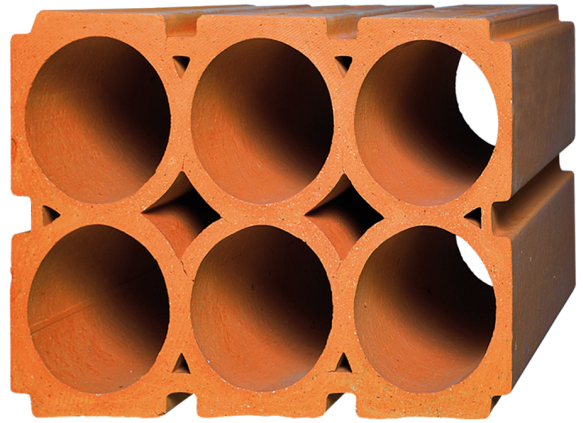

CADUS-L6

Allgemein

Artikel-Nr.	590
Gewicht	16,0 kg
Verpackungseinheit	60 Stk/Palette

Materialverbrauch

Wandstärke	36,5 cm
------------	---------

Länge	240 mm
Breite	365 mm
Höhe	249 mm